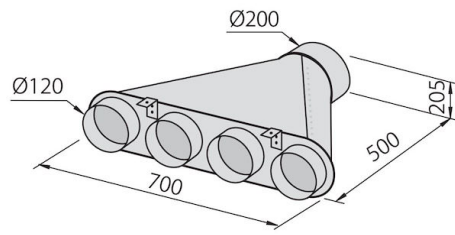

可连接4条管的歧管
2525 000