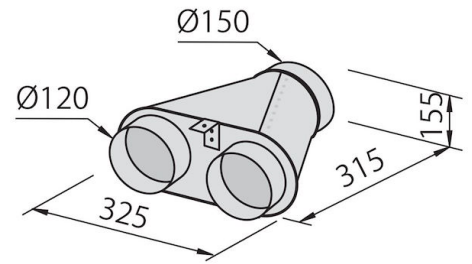

可连接两条管的歧管
2523 000