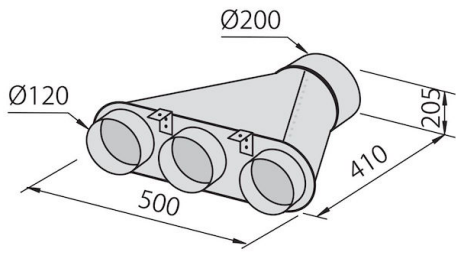

OPTIONAL ACCESSORIES

可连接3条管的歧管
2524 000